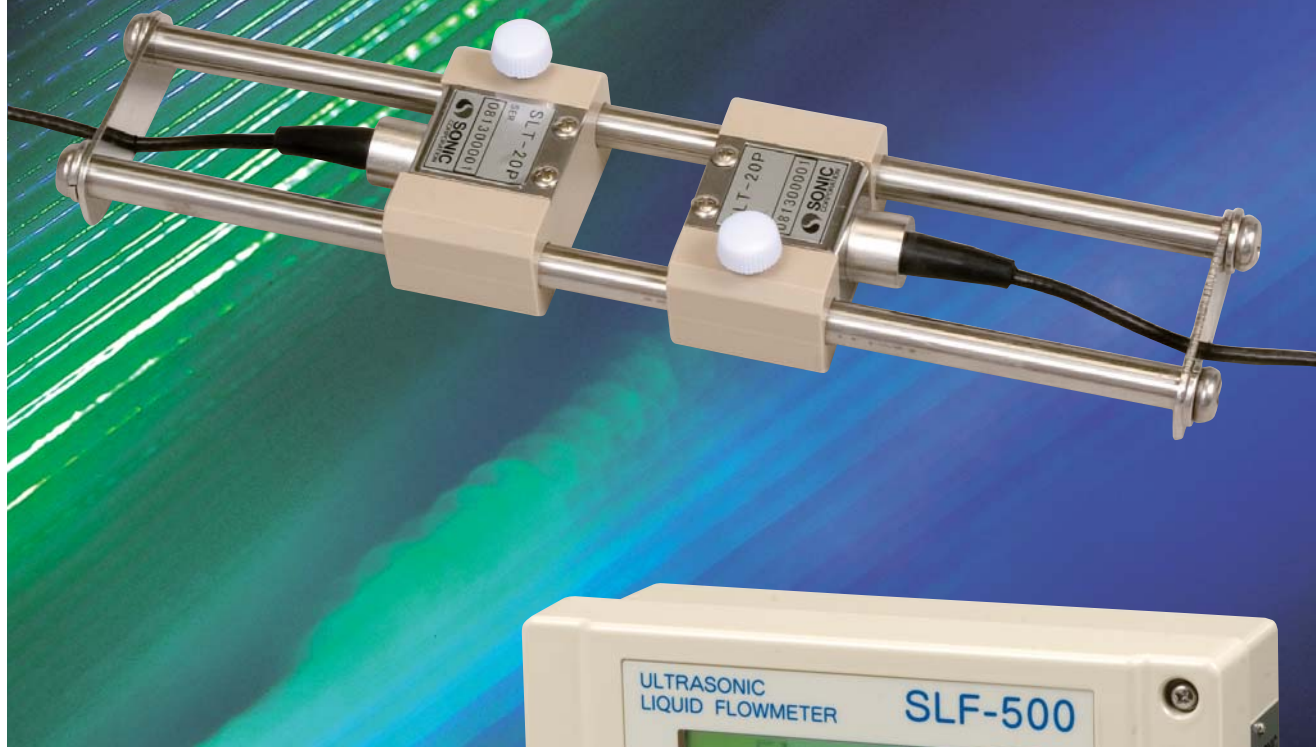

# 超音波小型液体流量計

# SLF SLF-500 500

## Ultrasonic Liquid Flowmeter

- コンタミネーションフリー
- 既設配管の液体流量管理に

### ■ 特長

- 配管を切断する必要のない  
クランプオン式センサ採用
- 広いレンジアビリティ
- 低消費電力
- コンパクト設計